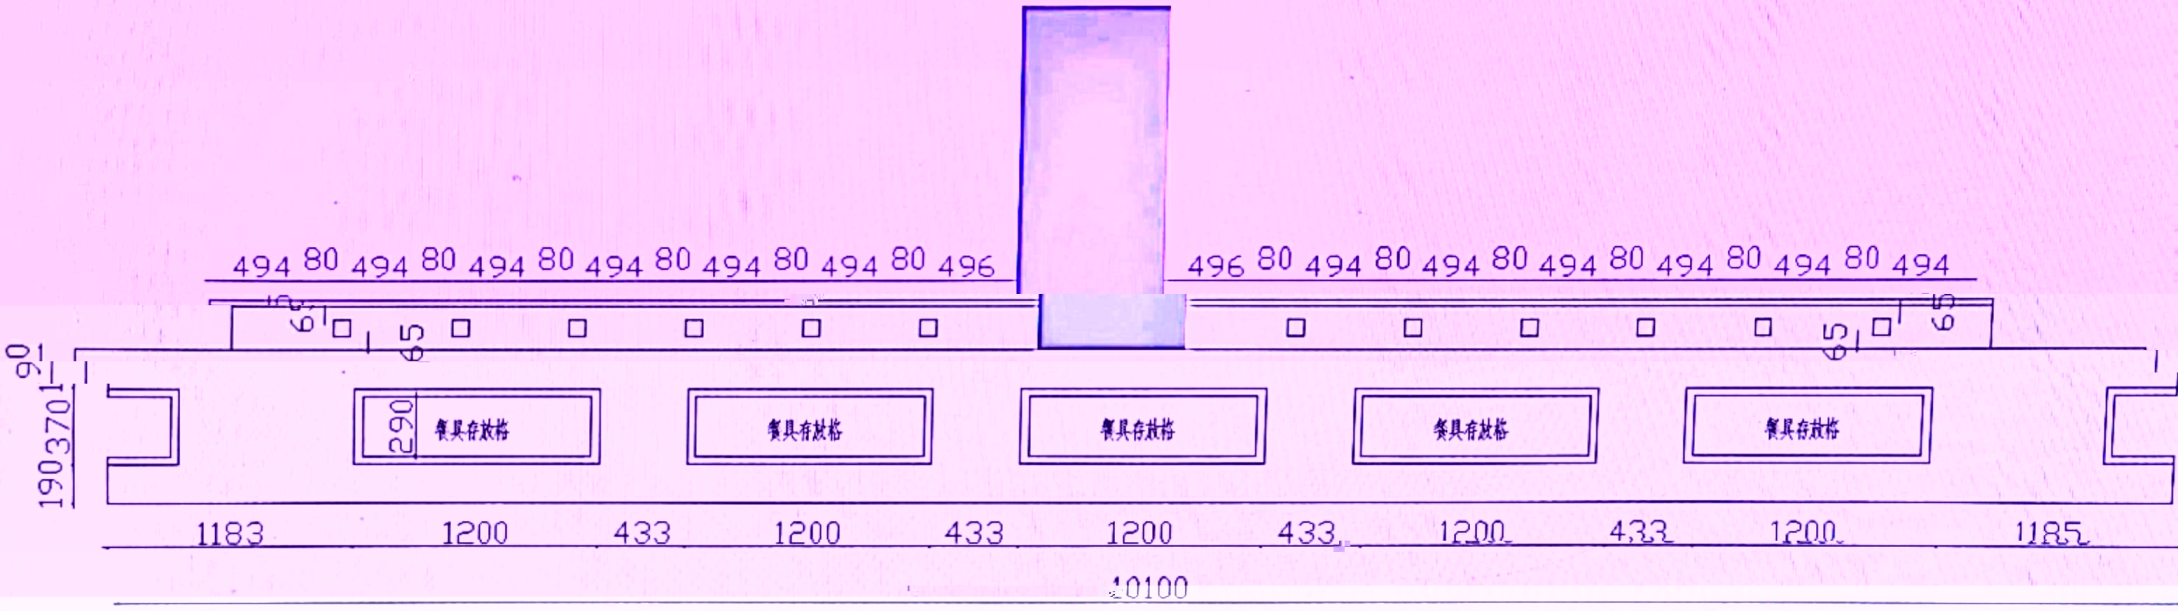

750

模型 > 布局1 / 布局2 /
 缓存的视口 - 正在重生成布局。
 主重生成 781 个修改过的图元。

台面与立板按甲方要求1830长度匹配

台面为20mm厚，立板为12mm厚，台面与立板均为大板

匹配2个电源五孔插座 储物格配木门带锁 颜色随石材定

1550

餐具存放格 深度320

1030